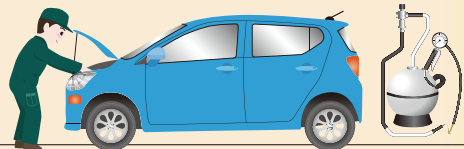

ワンポイントアドバイス

皆さんは普段、定期的にお車の日常点検を行っていますか？

よくハガキで車検や法定12ヵ月点検のご案内のほかに「プロケア10」のご案内が届くと思いますが、半年点検は何のためにしているものなのかわからない方も多いのではないのでしょうか。

プロケア10(半年点検)はどうして必要なの？

プロケア10(半年点検)は、年に1度の車検・法定12ヵ月点検だけではメンテナンスの及ばない箇所もあるため、**安全で快適な状態を保つ目的としてディーラーが推奨している点検です。**

普段ご自身での日常点検をされない方だと、いつの間にかタイヤの空気圧が減っていたり部品の故障に気づかないかもしれません。特に北海道はシビアコンディションのため半年または5,000kmごとのオイル交換をすることが多いと思います。一緒に点検も行うことでいつでもベストコンディションのクルマに乗ることができ、外出先でのトラブルの心配も減ります!!

プロケア10はどんな項目を点検しているの？

安心・快適な走行のために「走る」「曲がる」「止まる」の基本性能について10項目を点検します!

- ●エンジン ●油脂・液類 ●ベルト類 ●バッテリー ●シートベルト ●ブレーキ ●ワイパー ●タイヤ ●下回り ●ライト

プロケア10を受けたほうが良いユーザー

- ☐ 日常点検をあまり行わない方 → いつも安全・快適なクルマに乗ることができます
- ☐ 長距離・悪路の走行が多い方 → 消耗品などの劣化が早く進んでしまう可能性があります
- ☐ 定期点検・車検の費用を抑えたい方 → 故障の早期発見で軽症のうちに修理できます