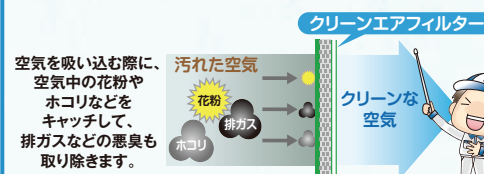

車内リフレッシュ商品

クリーンエアフィルター交換

クリーンエアフィルター交換 **3,520円(税込)** ※車種によって異なります

エアコン内部をスピード洗浄!

高温・多湿な場所にあり、冷却時に出る結露水からカビ・細菌類が非常に発生しやすく、ニオイの原因になります。

DJクイックエバポレータークリーナーⅢ

除菌・防カビ効果で、車内をフレッシュな空気!

エアコン洗浄・消臭 **4,950円(税込)** ※工賃込

車室内の除菌・抗菌・消臭は、これ1本でキレイ快適!

クイック除菌・抗菌コート Agプラス

施工時間たったの20分

5,500円(税込)

除菌 × 抗菌 × 消臭

Agプラス(銀担持ゼオライト)ってなに?

抗菌作用の高い銀イオンと臭気の吸着に優れた特性を持つゼオライトが安定結合した物質です。

※1:クイック除菌抗菌コートAgプラスを基材に塗布し、その基材にエンベロープウイルスを接種。所定時間後に抗ウイルス効果を確認した。(大和化学工業㈱評価技術センターによる試験結果)

1 即効性
施工後、約10分で除菌を確認!

2 抗菌持続性
車の乗り降りを想定し、抗菌耐久性試験を実施
施工目安は約1年毎

3 消臭力
車室内の不快感ニオイを天然抽出消臭剤と銀担持ゼオライトのW効果で軽減します

4 抗ウイルス試験
抗ウイルス試験を実施
ウイルス数が減少! ※1

※全てのウイルスを除去する訳ではありません。空間のウイルスは除去できません。

3点セット クリーンエアフィルター交換 + エアコン洗浄・消臭 + クイック除菌・抗菌コートAgプラス **9,900円(税込)**

auも! UQも!

取り扱いしております!

イベント年間予定

6/1~2 ..... 土別店
7/6~7 ..... 名寄店

おトクなプランでスマホ料金相談実施中!
お客さまのご利用状況に合わせた最適な料金プランをご提案いたします。
お気軽にご来店ください。

クルマもスマホもトヨタのお店で!

5月・6月営業日のお知らせ

●:お休み ○:イベント開催日
※休業日は変更になる場合がございます。

営業時間 / 9:45~17:30

5 May 2024							6 June 2024							
日	月	火	水	木	金	土	日	月	火	水	木	金	土	
	28	29	30	1	2	3	4	26	27	28	29	30	31	1
5	6	7	8	9	10	11	2	3	4	5	6	7	8	
12	13	14	15	16	17	18	9	10	11	12	13	14	15	
19	20	21	22	23	24	25	16	17	18	19	20	21	22	
26	27	28	29	30	31	1	23	24	25	26	27	28	29	
							30							

[郷土祭] 郷土祭の日は定休日となります 深川店6/21
GW中の事故や故障の際はJAFロードサービス 0570-00-8139
救援コール(全国共通) (24時間年中無休)

TOYOTA 認定中古車

最新の中古車を掲載中! 5/17金ライナーを

詳しくはパソコンまたはスマートフォンで検索! ご覧ください。「すぐ乗れるクルマも豊富」

GAZOO

GAZOO.com 旭川トヨペット 検索

全国約5万台のU-Car(中古車)の中から、ご希望の1台を検索出来ます。

カーセンサー Net

カーセンサー 旭川トヨペット 検索

日本最大級の中古車情報サイトからご希望の1台をお選びします。

7-net 中古車

7-net 中古車 旭川トヨペット 検索

中古車登録台数が豊富で検索しやすいので、あなたにピッタリな中古自動車が見つかるはず。

旭川トヨペット公式SNS

是非フォロー&お友達登録してください!

LINE お友達登録はコチラ!

X(BT)witter フォローはコチラ!

Instagram フォローはコチラ!

旭川トヨペット TOYOPET

旭川トヨペット

本社/旭川市神居8条1丁目 ☎(0166)62-5111

旭川トヨペット 検索

神居店 ☎(0166)62-5190
アクセル大雪店 ☎(0166)26-8111
花咲店 ☎(0166)51-8008
東光店 ☎(0166)34-7111
稚内店 ☎(0162)33-5586
留萌店 ☎(0164)42-2115
富良野店 ☎(0167)23-4196
士名寄店 ☎(0165)23-3191
別名寄店 ☎(01654)2-4367
深川店 ☎(0164)23-3554
幸穂店 ☎(0163)62-2040
幌巻店 ☎(0164)62-1757

HPも見てね